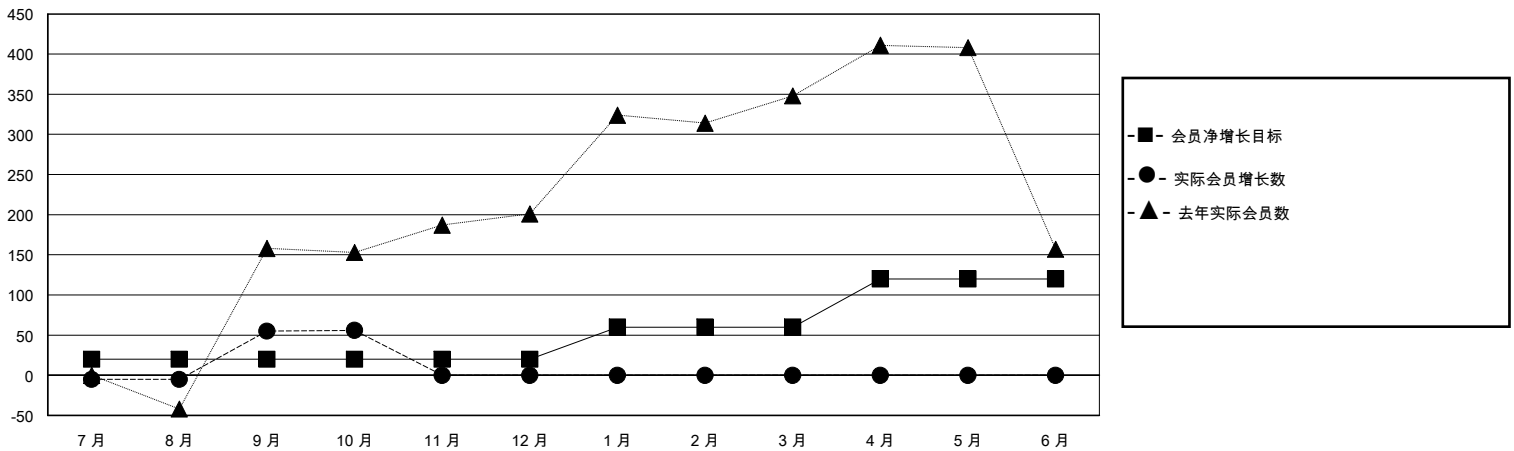

# MONTHLY MEMBERSHIP PROGRESS REPORT

District 385

Results as of: 10/31/2024

GMT:

地点 CHINA

GMT宪章区

分会			
成果 2024-2025			
季	新分会目标	新会	会员流失的分会
7月/8月/9月	1	0	0
10月/11月/12月	0	0	0
1月/2月/3月	2	0	0
4月/5月/6月	3	0	0

位会员@每位须缴			
成果 2024-2025			
季	会员净增长目标	实际会员增长数	实际退会会员 (包括转会)
7月/8月/9月	20	82	10
10月/11月/12月	0	1	0
1月/2月/3月	40	0	0
4月/5月/6月	60	0	0

目标与实际新会累积

目标和实际会员累积

已取消的分会: 0	35 CLUBS OF 84 增添1位或以上的新会员	<b>性别分布</b>	
		男	979 (47.18%)
<b>放弃的会员</b>	<a href="#">点击这里取得累计会员数据</a>	女	1,096 (52.82%)
过世 0		总计家庭单位会员数	0
分会已取消 0		支付减半会费的家庭会员	0
其他 10			
总计 10			