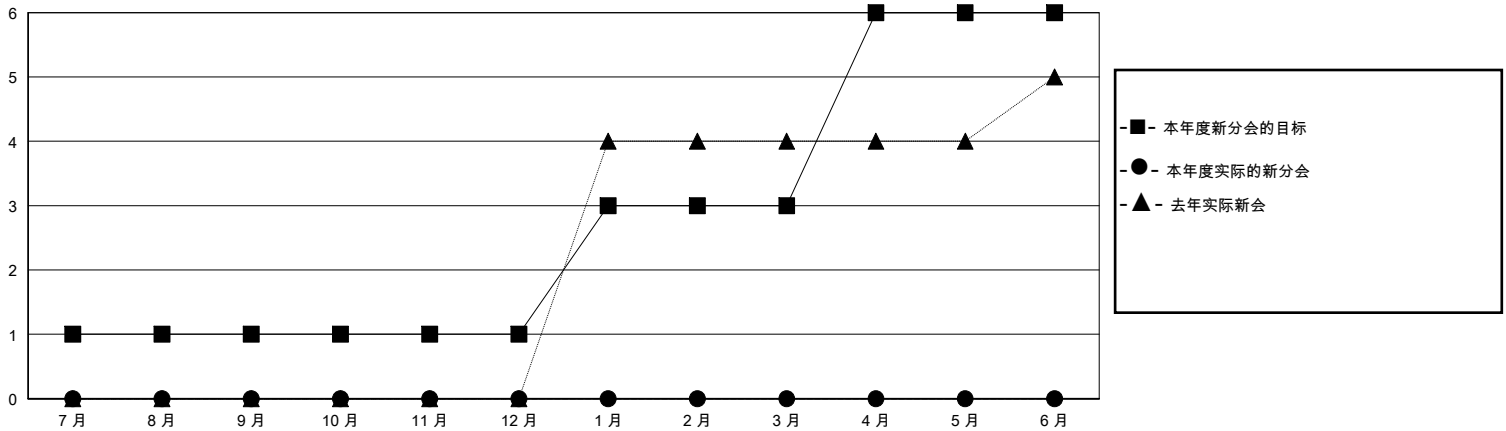

# MONTHLY MEMBERSHIP PROGRESS REPORT

District 385

Results as of: 10/31/2024

GMT:

地点 CHINA

GMT宪章区

分会			
成果 2024-2025			
季	新分会目标	新会	会员流失的分会
7月/8月/9月	1	0	0
10月/11月/12月	0	0	0
1月/2月/3月	2	0	0
4月/5月/6月	3	0	0

位会员@每位须缴			
成果 2024-2025			
季	会员净增长目标	实际会员增长数	实际退会会员 (包括转会)
7月/8月/9月	20	82	10
10月/11月/12月	0	1	0
1月/2月/3月	40	0	0
4月/5月/6月	60	0	0

目标与实际新会累积

目标和实际会员累积

已取消的分会: 0	35 CLUBS OF 84 增添1位或以上的新会员	<b>性别分布</b>	
		男	979 (47.18%)
<b>放弃的会员</b>	<a href="#">点击这里取得累计会员数据</a>	女	1,096 (52.82%)
过世 0		总计家庭单位会员数	0
分会已取消 0		支付减半会费的家庭会员	0
其他 10			
总计 10			